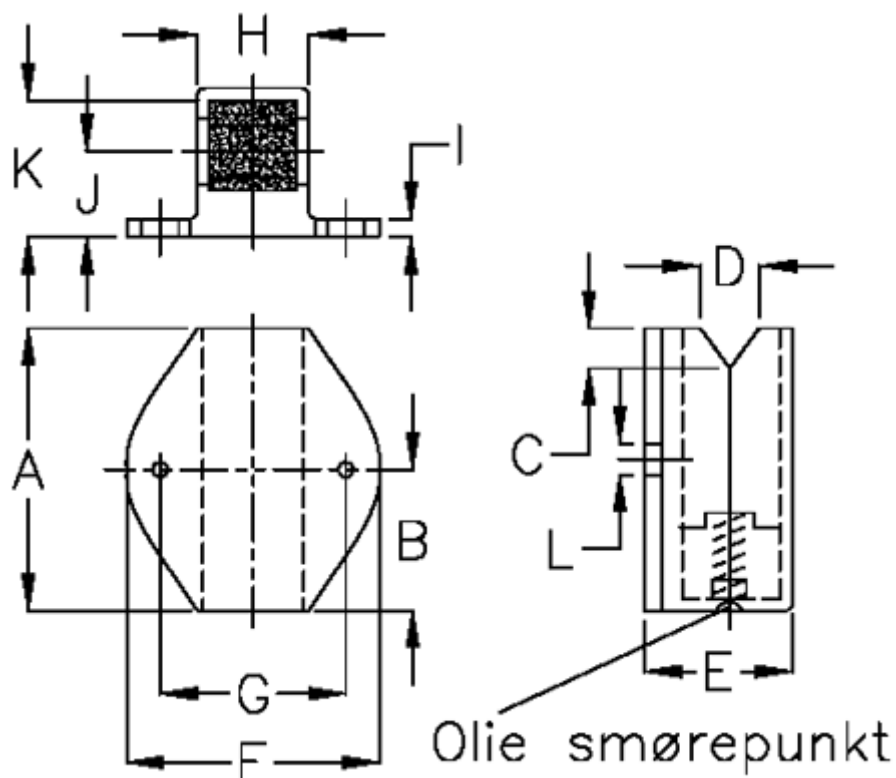

Varenummer: 05914013

Beskrivelse: Hepco smørefilt SS LB 13F

Mål

A = 13	I = 2.0
B = 6.5	J = 5.46
C = 2.2	K = 9.00
D = 3.1	L = 2.7
E = 10.0	vægt kg/1000 = 0.002
F = 17	
G = 12	
H = 5.2	